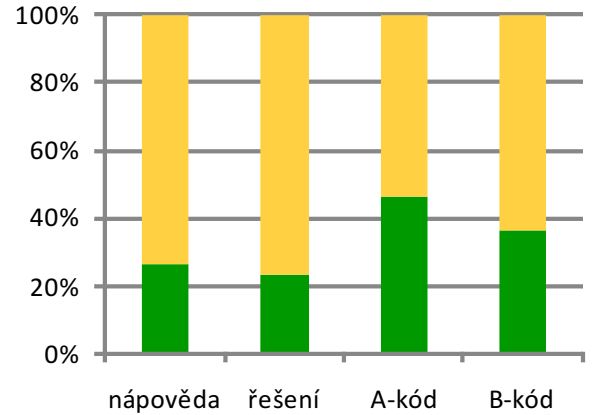

# STANOVIŠTĚ 9

V Letařovicích u kostela byla na plotu u domu č.p. 25 s laskavým souhlasem majitele umístěna slepá plastická mapa Jizerské hory a Český ráj. Úkolem bylo správně identifikovat označený vrchol "Kamenný". Správná identifikace vedla k B-kódu **VRTULE**.