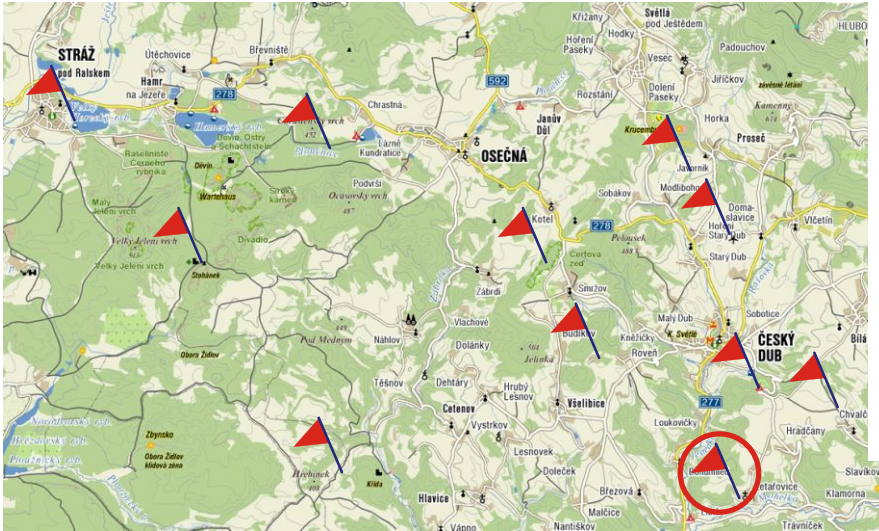

# STANOVIŠTĚ 9

V Letařovicích u kostela byla na plotu u domu č.p. 25 s laskavým souhlasem majitele umístěna slepá plastická mapa Jizerské hory a Český ráj. Úkolem bylo správně identifikovat označený vrchol "Kamenný". Správná identifikace vedla k B-kódu **VRTULE**.