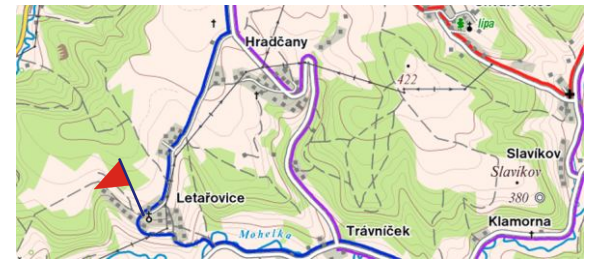

# STANOVIŠTĚ 9

V Letařovicích u kostela byla na plotu u domu č.p. 25 s laskavým souhlasem majitele umístěna slepá plastická mapa Jizerské hory a Český ráj. Úkolem bylo správně identifikovat označený vrchol "Kamenný". Správná identifikace vedla k B-kódu **VRTULE**.